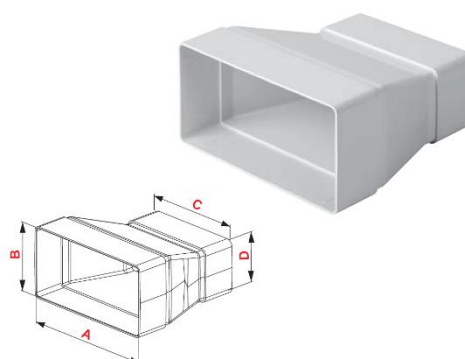

Článek přechodový plochý

Obj. č.	AxB [mm]	CxD [mm]
VE11982	150x75	110x55