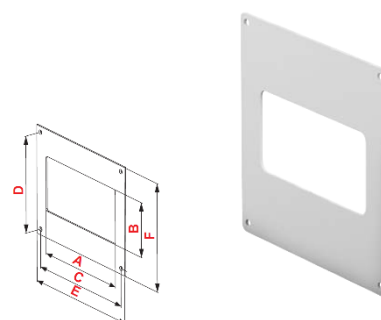

Příruba nástěnná plochá

Obj. č.	A [mm]	B [mm]	C [mm]	D [mm]	E [mm]	F [mm]
VE1186	110	55	134	118	150	134
VE11862	150	75	174	134	190	150