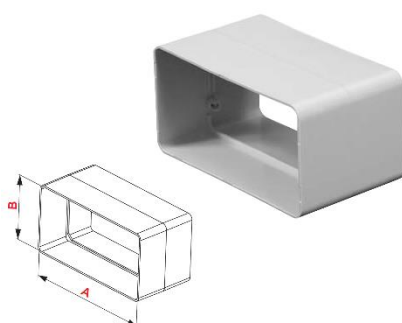

Obj. č.	AxB [mm]
VE11830	55x110
VE11832	75x175

Koleno vodorovné ploché 90°

Obj. č.	AxB [mm]
VE1183	110x55
VE11831	150x75

Tvarovka plochý T-kus

Obj. č.	AxB [mm]
VE1182	110x55
VE11821	150x75

Držák kanálu plochý

Obj. č.	AxB [mm]	Ø [mm]
VE1187	110x55	4
VE1188	150x75	4, 8

Článek přechodový plochý

Obj. č.	AxB [mm]	CxD [mm]
VE11982	150x75	110x55

Spojka plochého kanálu

Obj. č.	AxB [mm]
VE1184	110x55
VE1185	75x150

Příruba nástěnná plochá