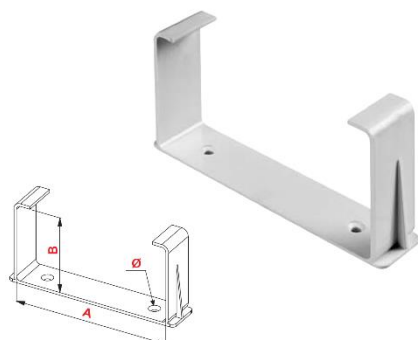

Obj. č.	AxB [mm]
VE11830	55x110
VE11832	75x175

Koleno vodorovné ploché 90°

Obj. č.	AxB [mm]
VE1183	110x55
VE11831	150x75

Tvarovka plochý T-kus

Obj. č.	AxB [mm]
VE1182	110x55
VE11821	150x75

Držák kanálu plochý

Obj. č.	AxB [mm]	Ø [mm]
VE1187	110x55	4
VE1188	150x75	4, 8

Článek přechodový plochý

Obj. č.	AxB [mm]	CxD [mm]
VE11982	150x75	110x55

Spojka plochého kanálu

Obj. č.	AxB [mm]
VE1184	110x55
VE1185	75x150

Příruba nástěnná plochá