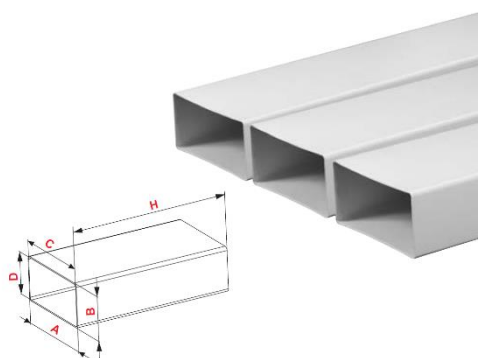

Technický list

TL 15.01 Ventilační potrubí ploché

Produkt

Ventilační kanály jsou určeny pro distribuci vzduchu ve ventilačních systémech bytů, domů a komerčních budov. K dispozici jsou 2 rozměrové varianty systému o rozměrech 55x110 mm a 75x75 mm. Všechny kanály mají délku 0,5 m, 1 m, 1,5 m a jsou vyrobeny z PVC.

Elementy jsou vytvořeny z ABS plastu. Ve spojení s potrubím z PVC tvoří ucelený ventilační systém pro distribuci vzduchu v instalacích větrání bytů, domů a užitkových zařízení. ABS prvky zahrnují: kolena, odbočky, spojky, klapky, objímky, koncovky, atd.

Technické vlastnosti

Série	-	Ploché
Dostupné rozměry	mm	55x110, 75x150
Dostupné délky	m	0,5; 1; 1,5
Barva	-	Bílá
Materiál potrubí	-	PVC
Materiál elementů	-	ABS
Hygienický atest	-	Ano
Teplota vzduchu v instalaci	°C	do 40

Ploché kanály

Obj. č.	A [mm]	B [mm]	C [mm]	D [mm]	H [m]
VE1180	110	55	107	52	1
VE1181	110	55	107	52	0,5
VE11811	150	75	147	72	0,5
VE11812	150	75	147	72	1
VE11813	150	75	147	72	1,5