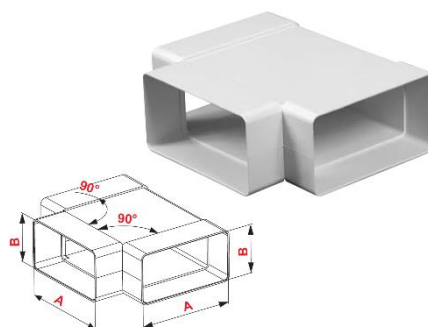

Elementy jsou vytvořeny z ABS plastu. Ve spojení s potrubím z PVC tvoří ucelený ventilační systém pro distribuci vzduchu v instalacích větrání bytů, domů a užitkových zařízení. ABS prvky zahrnují: kolena, odbočky, spojky, klapky, objímky, koncovky, atd.

Technické vlastnosti

Série	-	Ploché
Dostupné rozměry	mm	55x110, 75x150
Dostupné délky	m	0,5; 1; 1,5
Barva	-	Bílá
Materiál potrubí	-	PVC
Materiál elementů	-	ABS
Hygienický atest	-	Ano
Teplota vzduchu v instalaci	°C	do 40

Obj. č.	AxB [mm]
VE11830	55x110
VE11832	75x175

Koleno vodorovné ploché 90°

Obj. č.	AxB [mm]
VE1183	110x55
VE11831	150x75

Tvarovka plochý T-kus

Obj. č.	AxB [mm]
VE1182	110x55
VE11821	150x75

Držák kanálu plochý

Obj. č.	AxB [mm]	Ø [mm]
VE1187	110x55	4
VE1188	150x75	4, 8

Článek přechodový plochý

Obj. č.	AxB [mm]	CxD [mm]
VE11982	150x75	110x55

Spojka plochého kanálu

Obj. č.	AxB [mm]
VE1184	110x55
VE1185	75x150

Příruba nástěnná plochá