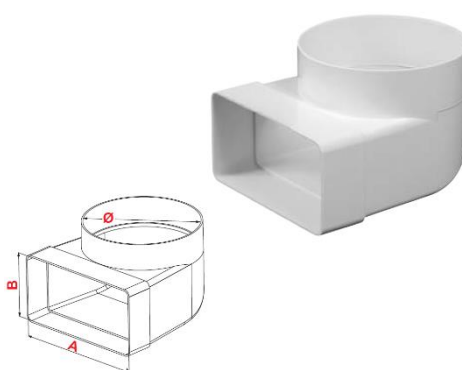

Článek přechodový

Obj. č.	A [mm]	B [mm]	Ø [mm]
VE1198	110	55	103
VE11981	150	75	128

Aktualizace

Aktualizováno dne

Vyhotoveno dne 15.01.2019

Uvedené informace a poskytnuté údaje spočívají na naší vlastní zkušenosti, výzkumu a objektivním testování a předpokládáme, že jsou spolehlivá a přesná. Přesto však firma nemůže znát nejrůznější použití, kdy bude výrobek aplikován, ani použité metody aplikace, proto neposkytuje za žádných okolností záruku nad rámec uvedených informací, co se týče vhodnosti výrobků pro určitá použití ani na postupy použití. Každý uživatel je povinen se přesvědčit o vhodnosti použití vlastními zkouškami. Pro další informace prosím kontaktujte naše technické oddělení.